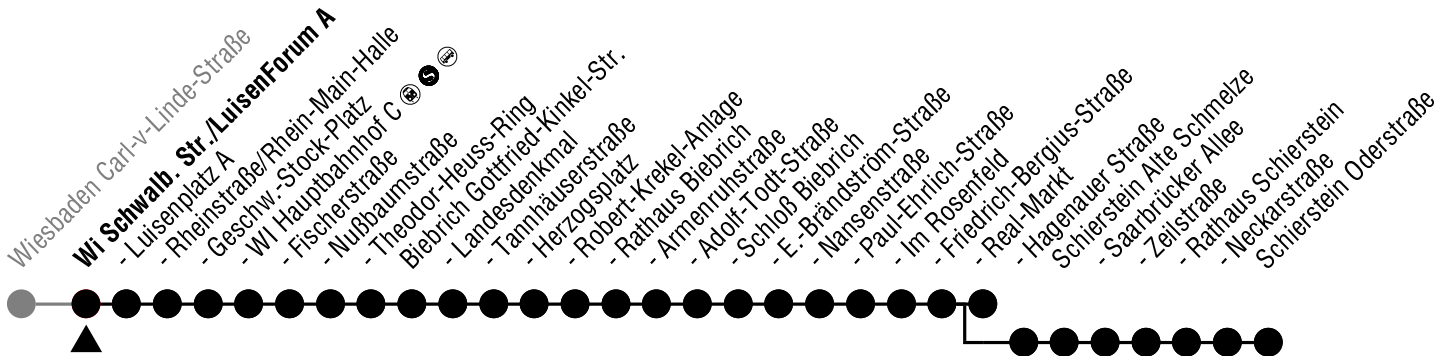

14

Richtung WI Hauptbahnhof C →

Biebrich Real-Markt → Schierstein Oderstraße

Gültig ab 13.12.2009

Montag - Freitag										Samstag					Sonn- und Feiertag				
4	48																		
5	03	18	33	48						5	33				5	33			
6	03	18	36	52 _F	52 _S					6	03	33			6	03	33		
7	02	12	22	32	42	52				7	03	33			7	03	33		
8	02	12	22	32	42	52				8	03	23	38	53	8	03	33		
9	02	12	22	32	42	52				9	08	23	38	53	9	03	33		
10	02	12	22	32	42	52				10	08	23	38	53	10	03	33		
11	02	12	22	32	42	52				11	08	23	38	53	11	03	34		
12	02	12	22	32	42	52				12	08	23	38	53	12	08	23 ^x	38	53 ^x
13	02	12	17 _{AS}	22	27 _{AS}	32	42	52		13	08	23	38	53	13	08	23 ^x	38	53 ^x
14	02	12	22	32	42	52				14	08	23	38	53	14	08	23 ^x	38	53 ^x
15	02	12	22	32	42	52				15	08	23	38	53	15	08	23 ^x	38	53 ^x
16	02	12	22	32	42	52				16	08	23	38	53	16	08	23 ^x	38	53 ^x
17	02	12	22	32	42	52				17	08	23	38	53	17	08	23 ^x	38	53 ^x
18	02	12	22	38	53					18	08	23 _C	23 _D	38 _C 53 _C	18	08	23 ^x	38	53 ^x
19	08	23	38	53						19	08 _C	23 _C	38 _C		19	08	23 ^x	38	
20	08	21	33							20	08 _C	33 _C			20	08	33		
21	03	33								21	03 _C	33 _C			21	03	33		
22	03	33								22	03 _C	33 _C			22	03	33		
23	03	33								23	03 _G	03 _E	33 _E		23	03	33		
0	03	31 _B								0	03 _E	31 _{BE}			0	03	31 _B		

A ab Luisenplatz weiter als L.16 nach Sonnenberg

B ab Luisenplatz weiter als Linie N3

C nicht 24.12.

D nur 24.12.

E nicht 24. und 31.12.

F nur an schulfreien Tagen

G nur 31.12.

S nur an Schultagen

■ bis Wiesbaden Luisenplatz A

x bis Wiesbaden Hauptbahnhof C ☉ ☪ ☫

▼ bis Schierstein Oderstraße

Fahrten ohne Fußnote bzw. ohne Zielangabe in der Fußnote fahren nur bis Biebrich Real Markt.
Am 24.12. und vom 28.12. bis 31.12. Verkehr wie Samstag. Am 24.12. ab ca. 18:30 Uhr Nightlinerverkehr.