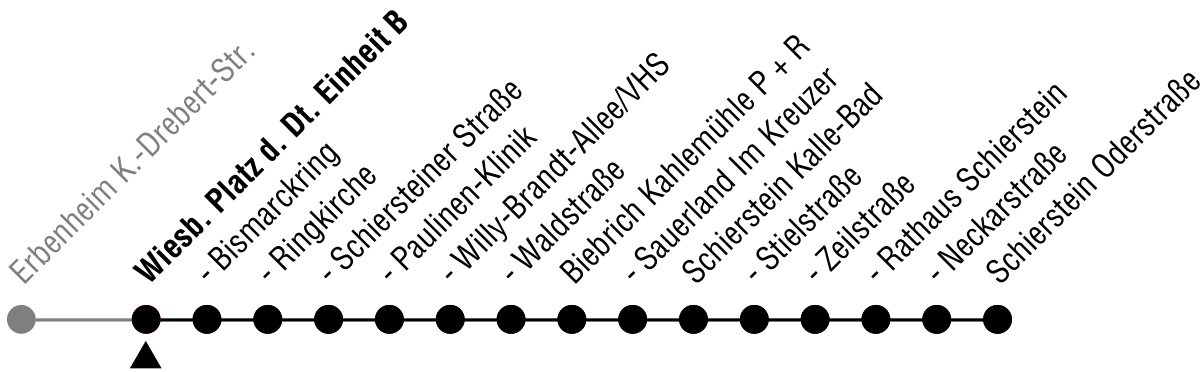

5 Richtung Waldstraße → Schierstein Oderstraße

Gültig ab 13.12.2009

Montag - Freitag		Samstag		Sonn- und Feiertag	
4	55				
5	25 55	5	10 40	5	40
6	26 46	6	10 40	6	10 40
7	00 10 20 30 40 50	7	10 40	7	10 40
8	00 10 20 30 40 50	8	10 33 48	8	10 40
9	00 10 20 30 40 50	9	03 18 33 48	9	10 40
10	00 10 20 30 40 50	10	03 18 33 48	10	10 40
11	00 10 20 30 40 50	11	03 18 33 48	11	10 32 47
12	00 10 20 30 40 50	12	03 18 33 48	12	02 17 32 47
13	00 10 20 30 40 50	13	03 18 33 48	13	02 17 32 47
14	00 10 20 30 40 50	14	03 18 33 48	14	02 17 32 47
15	00 10 20 30 40 50	15	03 18 33 48	15	02 17 32 47
16	00 10 20 30 40 50	16	03 18 33 48	16	02 17 32 47
17	00 10 20 30 40 50	17	03 18 33 48	17	02 17 32 47
18	03 18 33 48	18	03 18 33 48 _A	18	02 17 32 47
19	03 18 33 48	19	03 _A 18 _A 33 _A 48 _A	19	02 17 32 47
20	03 18 40	20	08 _A 40 _A	20	07 40
21	10 40	21	10 _A 40 _A	21	10 40
22	10 40	22	10 _A 40 _A	22	10 40
23	10 40	23	10 _B 40 _B	23	10 40

A nicht 24.12.

B nicht 24. und 31.12.

Weitere Fahrten bis Biebrich Kahlemühle P+R siehe Linie 15.

Am 24.12. und vom 28.12. bis 31.12. Verkehr wie Samstag. Am 24.12. ab ca. 18:30 Uhr Nightlinerverkehr.